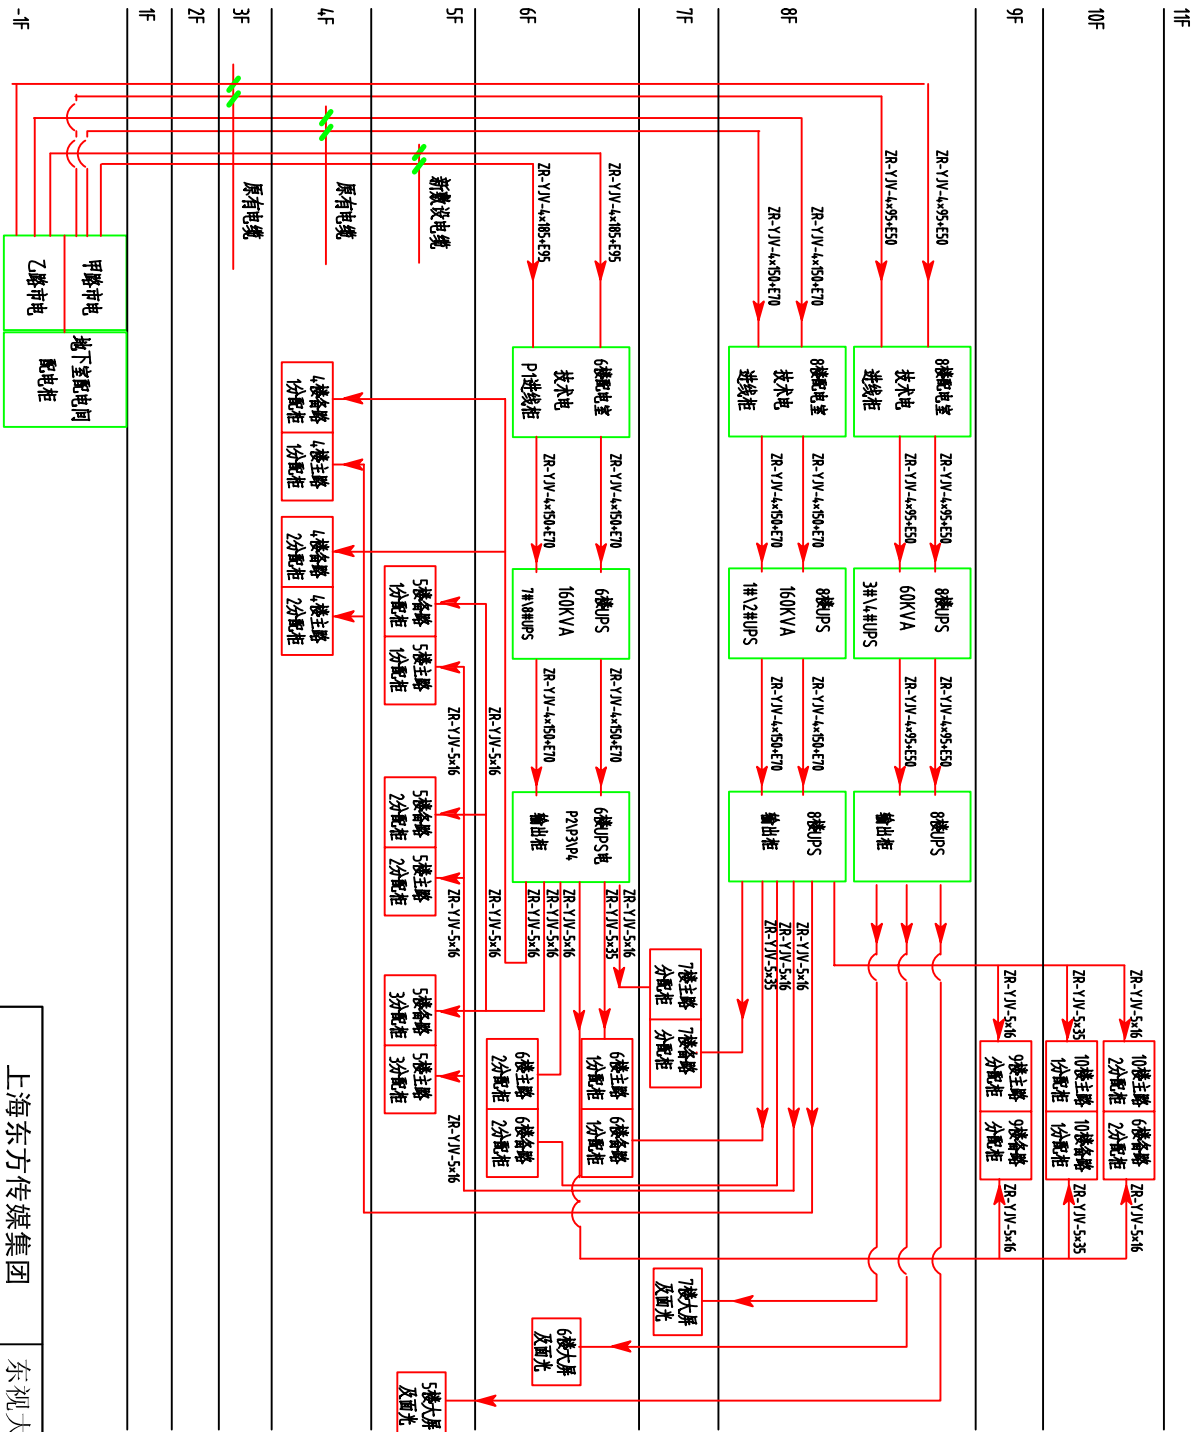

给排水	
暖通	
动力	强电
弱电	

上海东方传媒集团		东视大厦电气改造	
电缆配线系统图			
审定	设计	审核	制图
设计负责	日期	工程负责	日期
图号		专业	
2/6		电气	